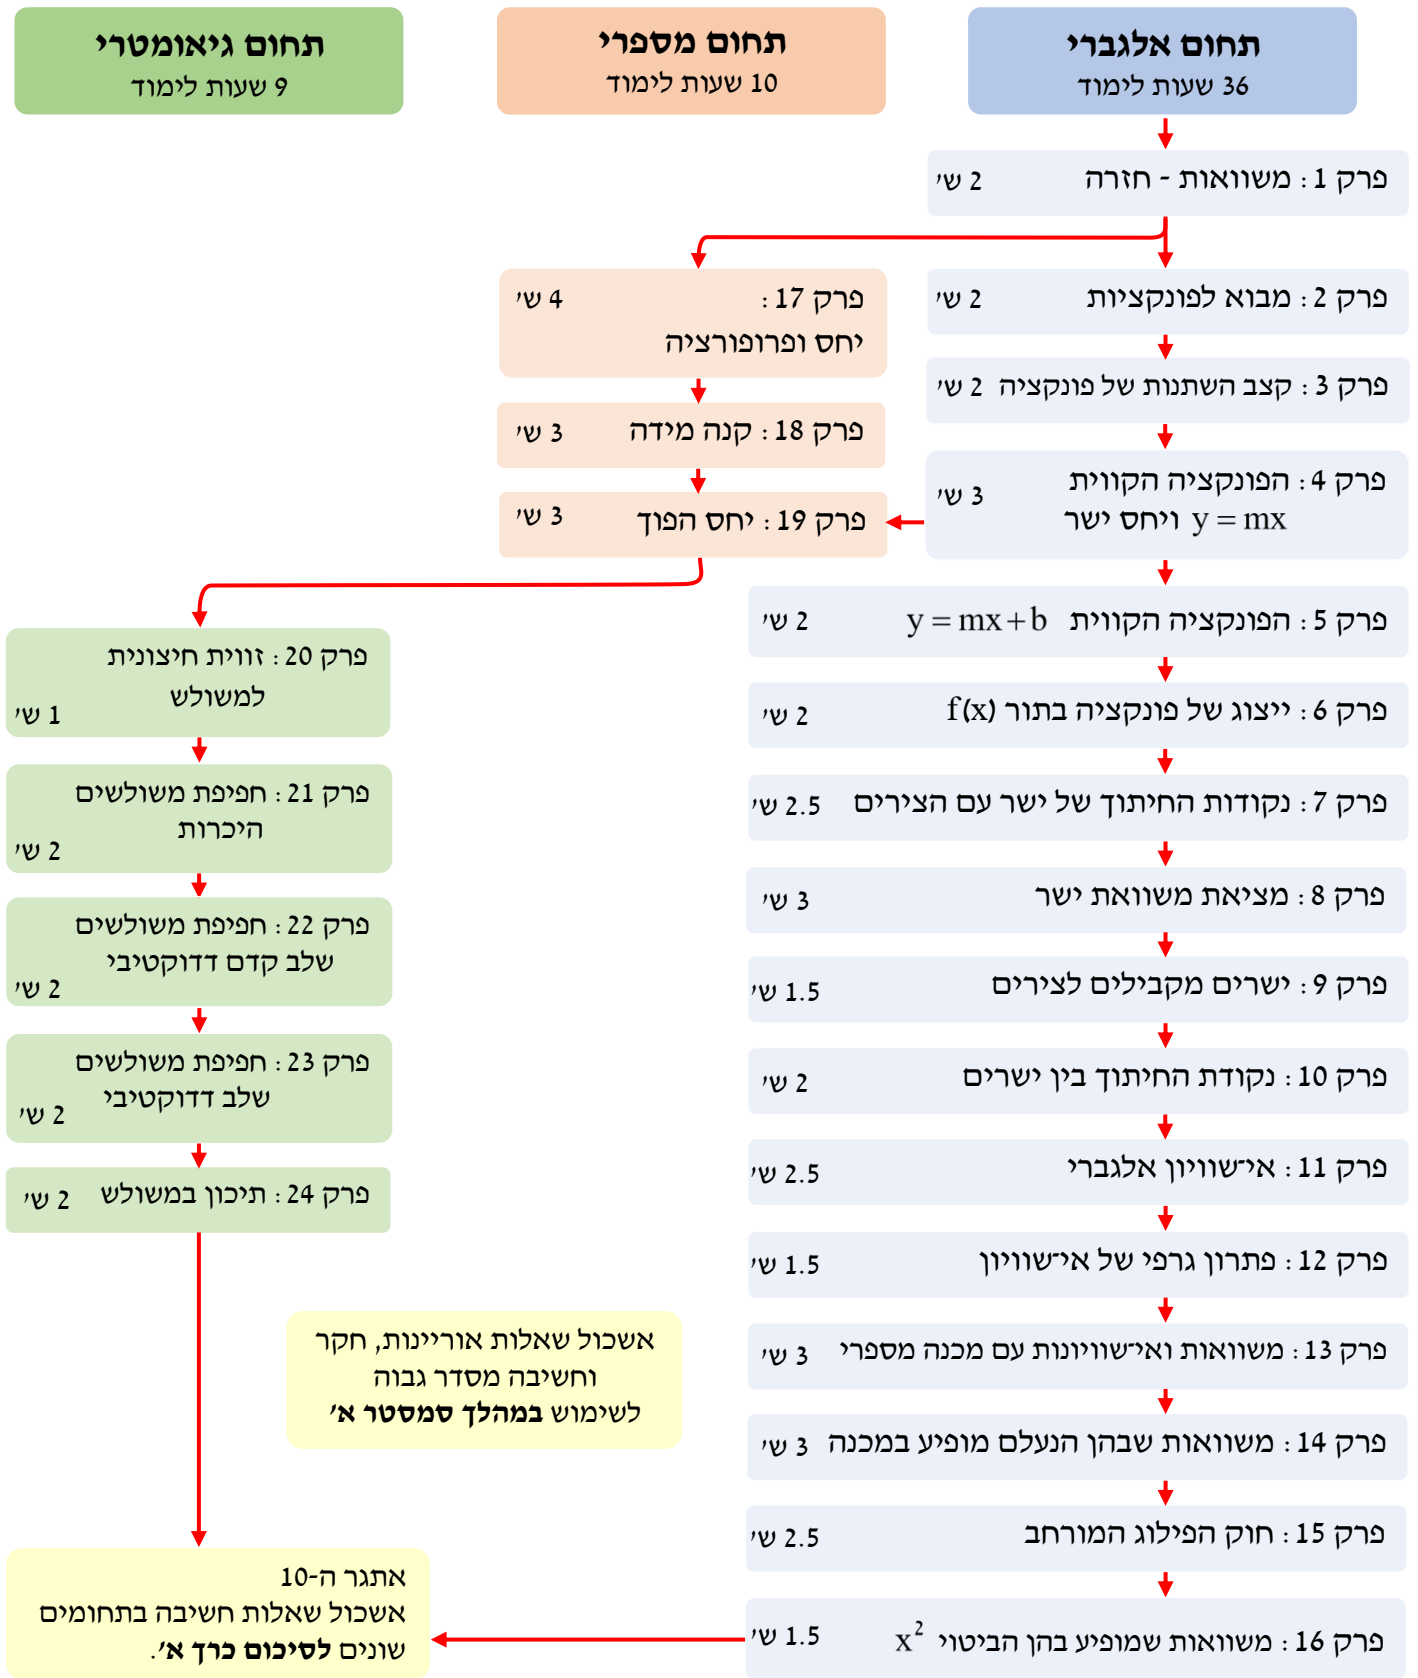

כרך א' - תרשים סדר הלימוד

לפניכם המלצתינו לסדר הלימוד בכרך א'. לצד המסגרות מופיע מספר שעות הלימוד המומלץ.

כרך ב' - תרשים סדר הלימוד

לפניכם המלצתינו לסדר הלימוד בכרך ב'. לצד המסגרות מופיע מספר שעות הלימוד המומלץ.