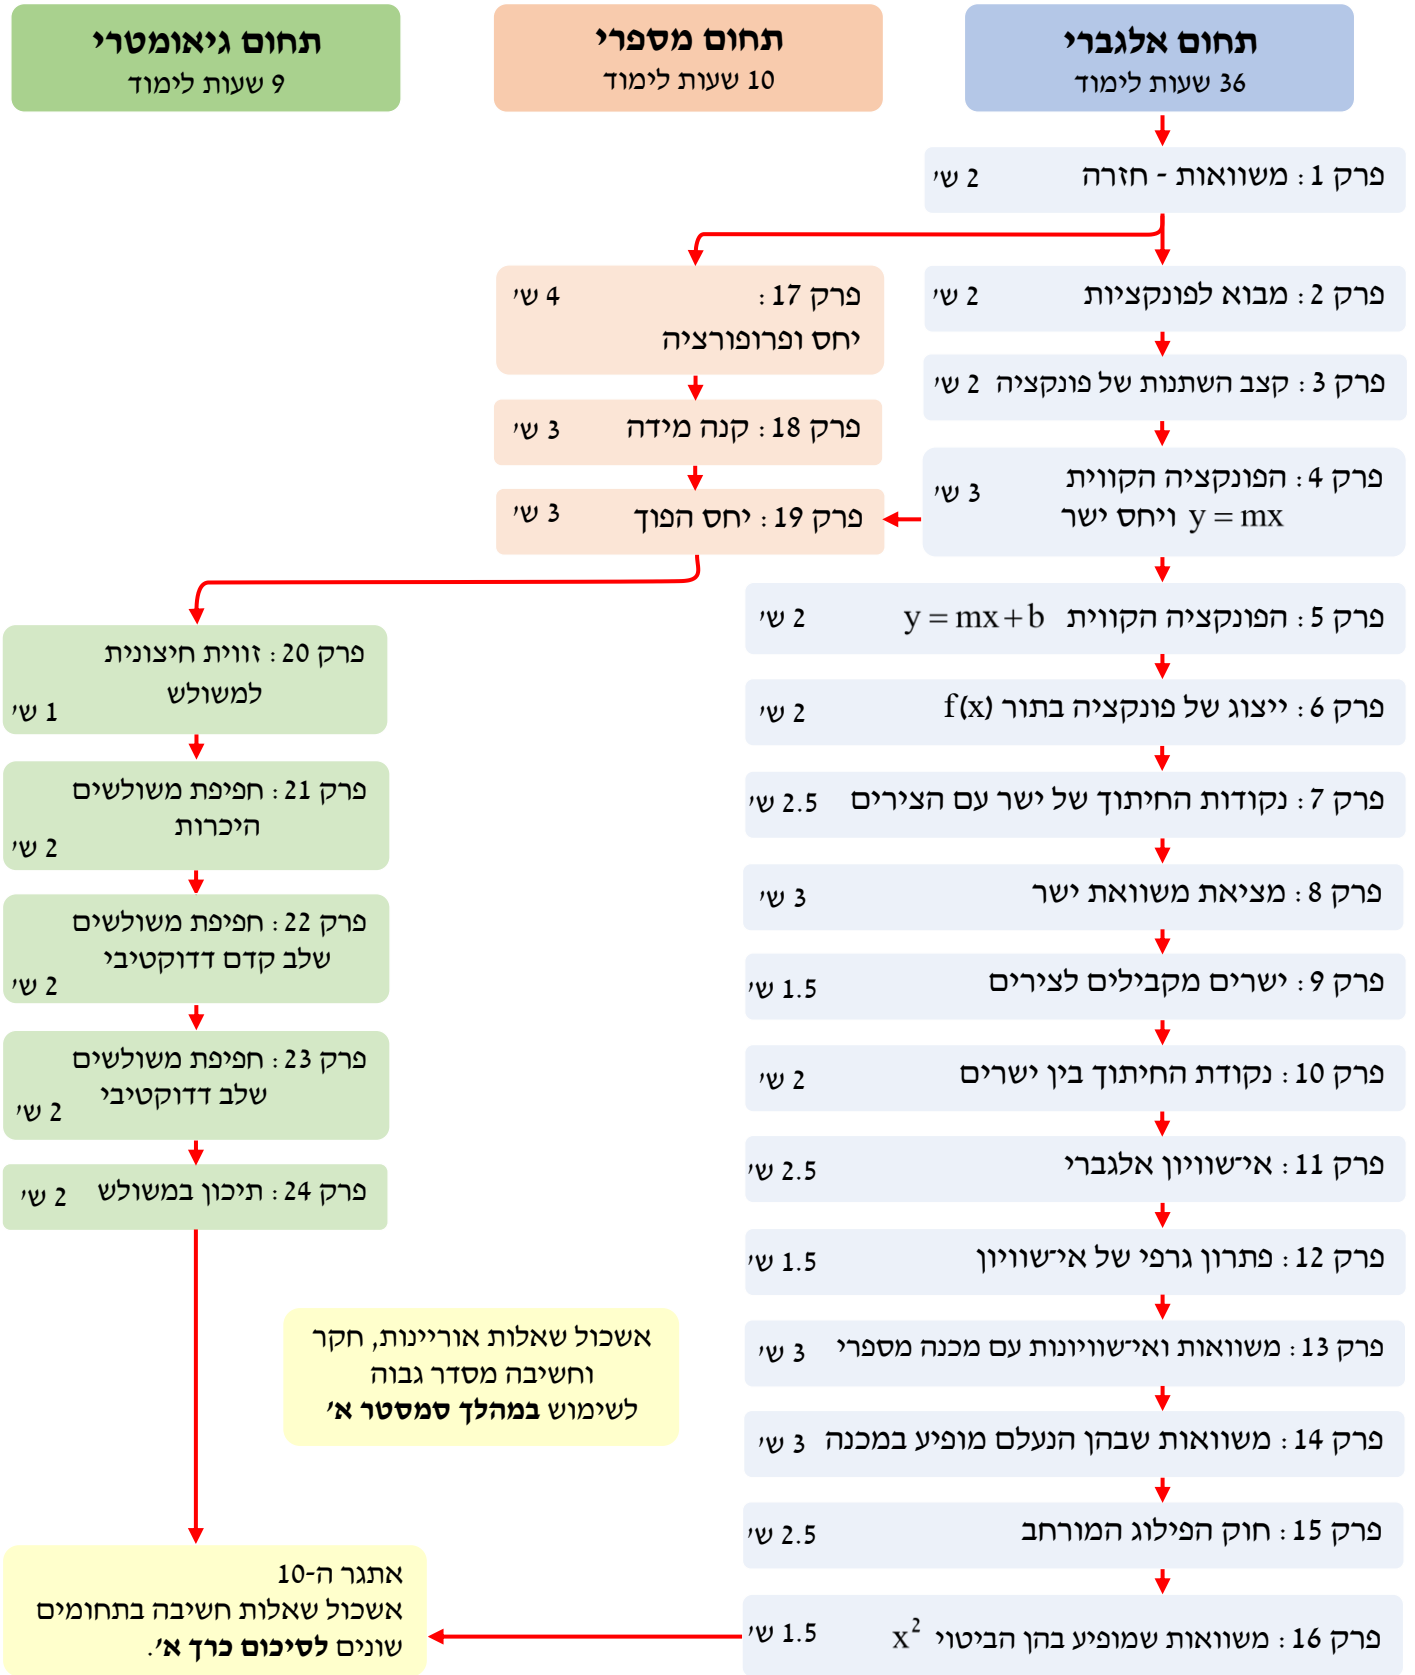

כרך א' - תרשים סדר הלימוד

לפניכם המלצתינו לסדר הלימוד בכרך א'. לצד המסגרות מופיע מספר שעות הלימוד המומלץ.

כרך ב' - תרשים סדר הלימוד

לפניכם המלצתינו לסדר הלימוד בכרך ב'. לצד המסגרות מופיע מספר שעות הלימוד המומלץ.